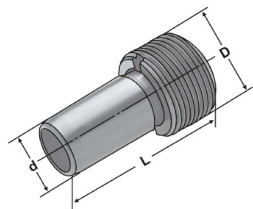

Příslušenství upínačů HSK-A

trubka chlazení

	D	d	L
HSK32S M10x1	M10X1	6	26,0
HSK40S M12x1	M12X1	8	29,5
HSK50S M16x1	M16X1	10	33,0
HSK63S M18x1	M18X1	12	34,5
HSK80S M20x1.5	M20X1,5	14	40,0
HSK100S M24x1.5	M24X1,5	16	44,0

klíč pro trubku chlazení

	D	L
HSK32K	8,5	115
HSK40K	10,5	115
HSK50K	14,5	115
HSK63K	16,5	136
HSK80K	18,5	136
HSK100K	22,0	136