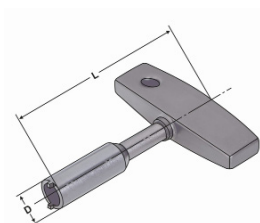

Příslušenství upínačů HSK-A

trubka chlazení

	D	d	L
HSK32S M10x1	M10X1	6	26,0
HSK40S M12x1	M12X1	8	29,5
HSK50S M16x1	M16X1	10	33,0
HSK63S M18x1	M18X1	12	34,5
HSK80S M20x1.5	M20X1,5	14	40,0
HSK100S M24x1.5	M24X1,5	16	44,0

klíč pro trubku chlazení

	D	L
HSK32K	8,5	115
HSK40K	10,5	115
HSK50K	14,5	115
HSK63K	16,5	136
HSK80K	18,5	136
HSK100K	22,0	136