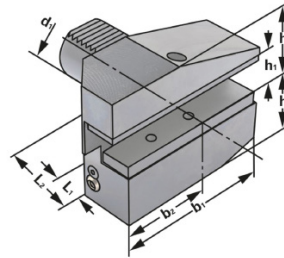

# Upínač radiální B8 levý převrácený, dlouhý

Název	d <sub>1</sub>	b <sub>1</sub>	b <sub>2</sub>	b <sub>3</sub>	L <sub>1</sub>	L <sub>2</sub>	h <sub>1</sub>	h <sub>5</sub>	h <sub>6</sub>
B8-16x12x24	16	58	39	5	13	24	12	20	22
B8-20x16x30	20	75	50	7	16	30	16	30	25
B8-25x16x30	25	75	50	7	16	30	16	30	25
B8-30x20x40	30	100	65	10	22	40	20	38	35
B8-40x25x44	40	118	75,5	12,5	22	44	25	48	42,5
B8-50x32x55	50	130	80	16	30	55	32	60	50

provedení: s nastavitelnou tryskou chlazení nástroje a podložkou