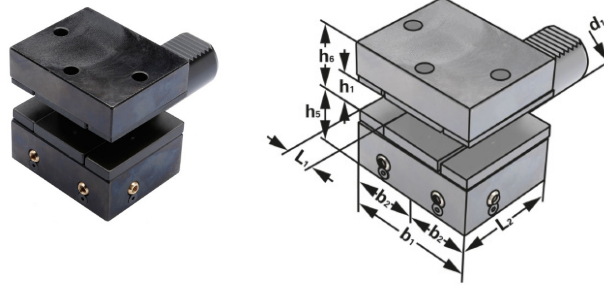

Upínač D2 převrácený

Název	d ₁	b ₁	b ₂	L ₁	L ₂	h ₁	h ₅	h ₆
D2-30x20x60	30	76	41	18	60	20	35	38
D2-40x25x72	40	90	47,5	22	72	25	42,5	48
D2-50x32x85	50	105	55	24,5	85	32	50	60

provedení: s nastavitelnou tryskou chlazení nástroje a podložkou