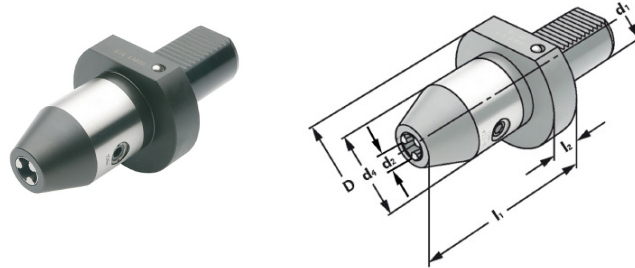

# Vrtací hlavička

s vnitřním chlazením

Název	d <sub>1</sub>	Rozsah	d <sub>4</sub>	D	l <sub>1</sub>	l <sub>2</sub>
VDI20.V.13	20	1 – 13	50	50	90	17
VDI30.V.13	30	1 – 13	50	68	93	22
VDI30.V.16	30	2,5 – 16	50	68	98	22
VDI40.V.13	40	1 – 13	50	83	93	22
VDI40.V.16	40	2,5 – 16	50	83	98	22
VDI50.V.13	50	1 – 13	50	98	101	30
VDI50.V.16	50	2,5 – 16	50	98	106	30

použití: pravé / levé otáčky  
dodávka s montážním klíčem