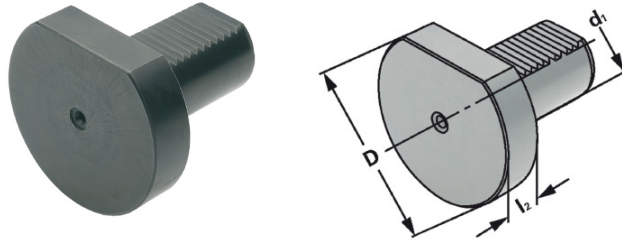

Ochranná zátka Z2 - ocelová

Název	d ₁	D	l ₂
Z2-16x13.S	16	40	13
Z2-20x16.S	20	50	16
Z2-25x16.S	25	58	16
Z2-30x16.S	30	68	16
Z2-40x20.S	40	83	20
Z2-50x20.S	50	98	20

Ochranná zátka Z2 - plastová

Název	d ₁	D	l ₂
Z2-16x13.P	16	40	13
Z2-20x16.P	20	50	16
Z2-25x16.P	25	58	16
Z2-30x16.P	30	68	16
Z2-40x20.P	40	83	20
Z2-50x20.P	50	98	20