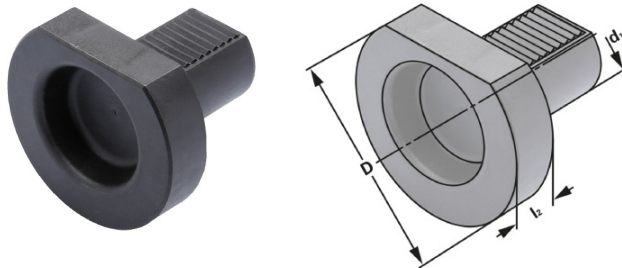

Ochranná zátka Z2 - ocelová

Název	d ₁	D	l ₂
Z2-16x13.S	16	40	13
Z2-20x16.S	20	50	16
Z2-25x16.S	25	58	16
Z2-30x16.S	30	68	16
Z2-40x20.S	40	83	20
Z2-50x20.S	50	98	20

Ochranná zátka Z2 - plastová

Název	d ₁	D	l ₂
Z2-16x13.P	16	40	13
Z2-20x16.P	20	50	16
Z2-25x16.P	25	58	16
Z2-30x16.P	30	68	16
Z2-40x20.P	40	83	20
Z2-50x20.P	50	98	20