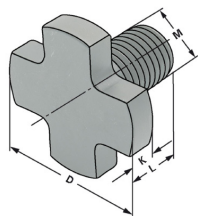

## křížový šroub

	průměr upínání	M	D	K	L
KS M8	16	M8	20	6	22
KS M10	22	M10	28	7	25
KS M12	27	M12	35	8	30
KS M16	32	M16	42	9	35
KS M20	40	M20	52	10	40
KS M24	50	M24	63	12	48
KS M30	60	M30	75	14	60

## křížový šroub s chladicími kanály

	průměr upínání	M	D	K	L
KSK M8	16	M8	20	6	22
KSK M10	22	M10	28	7	25
KSK M12	27	M12	35	8	30
KSK M16	32	M16	42	9	35
KSK M20	40	M20	52	10	40
KSK M24	50	M24	63	12	48
KSK M30	60	M30	75	14	60

## unašecí kámen pro nástrčné upínače

	l	b	h	M	L
UKN16	8	10	8	M3	12
UKN22	10	11	11	M4	12
UKN27	12	14,2	16	M4	16
UKN32	14	22	14	M5	14
UKN40	16	22,5	16	M5	14
UKN60	25,4	32,7	25,4	M12	25