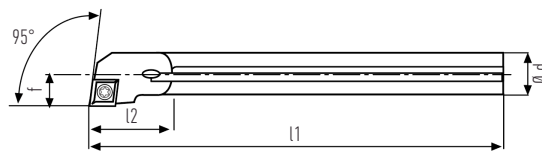

PROFI-BOX Stopka karbid / VBD CC..0602

Objednáací číslo	Sada obsahuje	Chlazení	Cena	Rozměry					
				d	l1	l2	f	D min.	
SET E SCLCR 06	E08KSCLCR/L06		7 200 Kč	E08K...06	8	125	10	5	10
SET E SCLCL 06	E10KSCLCR/L06			E10K...06	10	125	10	6	12
	E12MSCLCR/L06			E12M...06	12	150	10	8	14

PROFI-BOX Stopka karbid / VBD DC..0702

Objednáací číslo	Sada obsahuje	Chlazení	Cena	Rozměry					
				d	l1	l2	f	D min.	
SET E SDUCR 07	E10KSDUCR/L07		6 900 Kč	E10K...06	10	125	10	7	12,5
SET E SDUCL 07	E12MSDUCR/L07			E12M...06	12	150	12,5	9	15