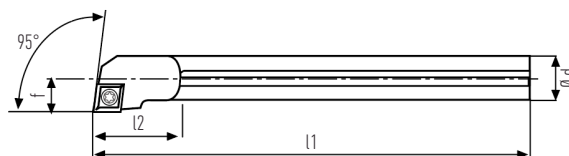

PROFI-BOX Stopka karbid / VBD CC..0602

Objednáací číslo	Sada obsahuje	Chlazení	Cena	Rozměry					
				d	l1	l2	f	D min.	
SET C SCLCR 06	C08KSCLCR06	-	5 800 Kč	C08K...06	8	125	10	5	10
	C10KSCLCR06			C10K...06	10	125	10	6	12
	C12MSCLCR06			C12M...06	12	150	10	8	14

**Nabídku Vám poskytne
obchodní zástupce TGS**