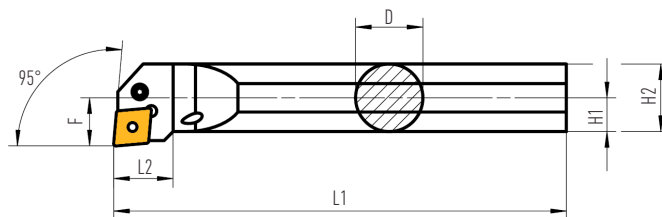

# Soustružnické nože vnitřní

s vnitřním chlazením

Typ A-PCLNR/L 

Název	Rozměry (mm)							Destičky	Podložka	Náhradní díly			
	D	Dmin	H1	H2	L1	L2	F			Páčka	Šroubek	Pružná podložka	Montážní čep
<b>stopka ocelová</b> A25RPCLNR/L12	25	32	12,5	24	200	21	17				SP1114		
A32SPCLNR/L12	32	40	16	31	250	24,1	22	CN..1204..	UP1111	HP1111	SP1111	RP1111	MP1111
A40TPCLNR/L12	40	49	20	38,5	300	24,1	27						