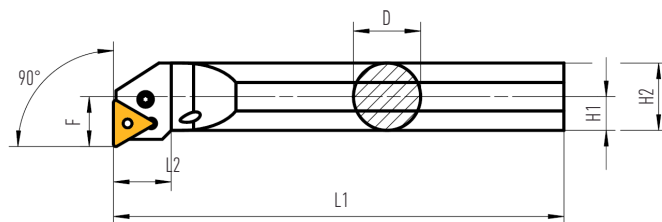

# Soustružnické nože vnitřní

s vnitřním chlazením

Typ A-PTFNR/L

Název	Rozměry (mm)							Destičky	Podložka	Náhradní díly			
	D	Dmin	H1	H2	L1	L2	F			Páčka	Šroubek	Pružná podložka	Montážní čep
stopka ocelová A25RPTFNR/L16	25	32	12,5	24	200	17,5	17	TN..1604..	UP6211	HP4751	SP3111	RP3112	MP3111