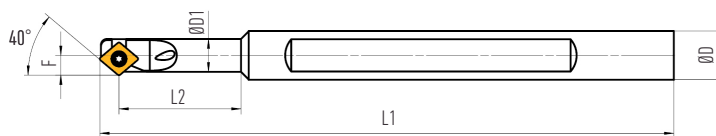

# Soustružnické nože vnitřní

odlehčené s vnitřním chlazením

Typ A-SCXPR/L 

Název	Rozměry (mm)						Destičky	Náhradní díly	
	D	D1	Dmin	L1	L2	F		Šroubek VBD	Klíč
stopka ocelová A0608HSCXPR/L05	8	6	8,5	100	20	4,5	CPMT/CPGT05T1..	VT22 B	TX6
A0810JSCXPR/L05	10	8	11	110	26	6			
A1012KSCXPR/L05	12	10	13	125	32	7			
A1216MSCXPR/L05	16	12	16	150	40	9			