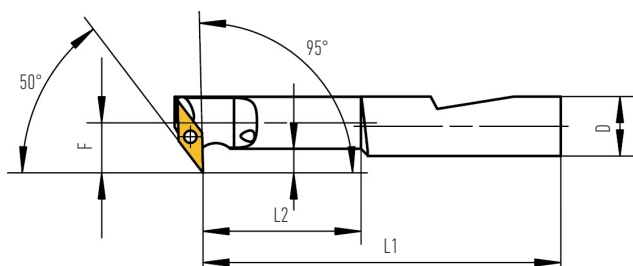

## E-SV95CR/L

Název	Rozměry (mm)						Destičky	Náhradní díly		
	D	Dmin	L1	L2	F	F1		Šroubek	Klíč	
stopka ocelová	E0406SV95CR/L 05AMS	6	9,2	56	26	6	4,5	VCGT0501..	VT1604	BT05
	E0408SV95CR/L 05AMS	8	9,2	57	26	5	3			