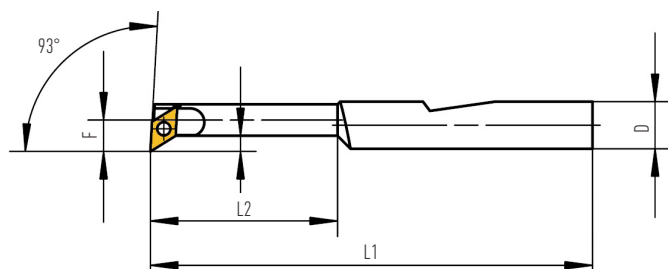

Soustružnické nože mini

E-SDUCR/L

	Název	Rozměry (mm)					Destičky	Náhradní díly		
		D	Dmin	L1	L2	F		F1	Šroubek	Klíč
stopka ocelová	E0406SDUCR/L 04AMS	6	5,6	56	26	3	1,5	DCGT04T0..	VT1604	BT05
	E0408SDUCR/L 04AMS	8	5,6	57	26	3	1,5			