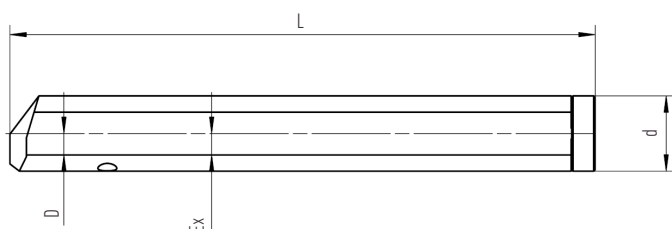

## Držák

Název	Rozměry (mm)							Náhradní díly		
	D	D2	d	L	L1	L2	Ex	Šroubek	Podložka	Klíč
HAMS 1604R/L	4	12	16	120	95	25	2,35	AS 0043	KVR 16	KP 1111

## Držák

Název	Rozměry (mm)				Náhradní díly		
	D	d	L	Ex	Šroubek	Podložka	Klíč
HAMS 1606R/L	6	16	120	2,8	AS 0044	KVR 16	KP 1111
HAMS 1608R/L	8	16	120	2,8			