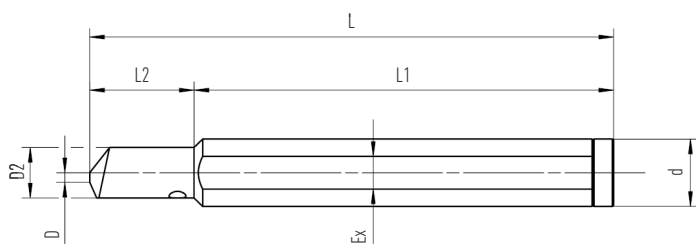

## Držák

Název	Rozměry (mm)							Náhradní díly		
	D	D2	d	L	L1	L2	Ex	Šroubek	Podložka	Klíč
HAMS 1604R/L	4	12	16	120	95	25	2,35	AS 0043	KVR 16	KP 1111

## Držák

Název	Rozměry (mm)				Náhradní díly		
	D	d	L	Ex	Šroubek	Podložka	Klíč
HAMS 1606R/L	6	16	120	2,8	AS 0044	KVR 16	KP 1111
HAMS 1608R/L	8	16	120	2,8			