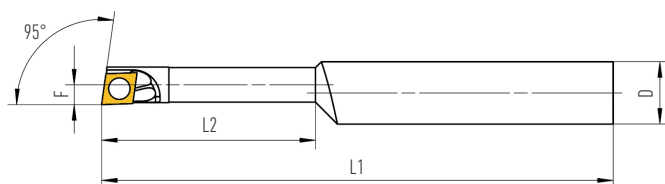

Soustružnické nože mini

E-SCLCR/L

Název	Rozměry (mm)					Destičky	Náhradní díly	
	D	Dmin	L1	L2	F		Šroubek	Klíč
stopka ocelová E0408SCLCR/L 03AMS	8	5	57	26	2,5	CCGT0301..	VT16	BT06