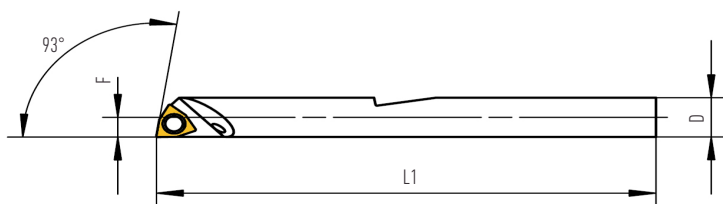

Soustružnické nože mini

E-SWUCR/L

Název	Rozměry (mm)					Destičky	Náhradní díly	
	D	Dmin	L1	L2	F		Šroubek	Klíč
stopka ocelová E06SWUCR/L 02AMS	6	7,8	65	37	3,9	WCMT/ WCGT0201..	VT20B	BT06