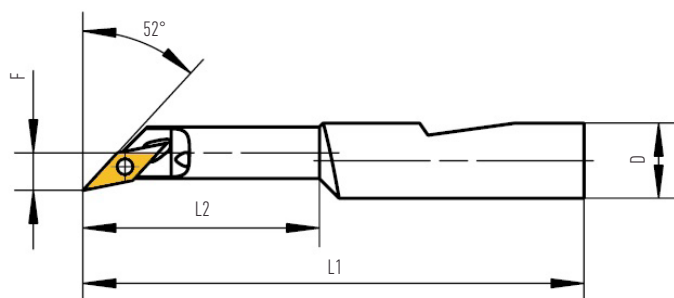

Soustružnické nože mini

E-SVJCR/L

Název	Rozměry (mm)					Destičky	Náhradní díly		
	D	Dmin	L1	L2	F		Šroubek	Klíč	
stopka ocelová	E0406SVJCR/L 05AMS	6	5,5	56	26	5	VCGT0501..	VT1604	BT05
	E0408SVJCR/L 05AMS	8	5,5	57	26	5			