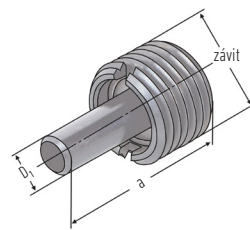

Chladicí trubka

Název	Závit	D ₁	a
C3S M12x1,5	M12 x 1,5	5	22,4
C4S M14x1,5	M14 x 1,5	6	25,2
C5S M16x1,5	M16 x 1,5	7	28,3
C6S M20x2	M20 x 2	8	31
C8S M20x2	M20 x 2	10	31,5

Klíč pro chladicí trubku

Název	D	a
C3K	8,5	115
C4K	10,5	115
C5K	14,5	115
C6K	16,5	136
C8K	18,5	136