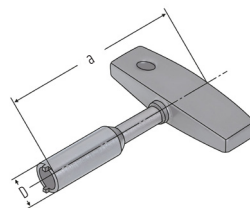

Chladicí trubka

Název	Závit	D ₁	a
C3S M12x1,5	M12 x 1,5	5	22,4
C4S M14x1,5	M14 x 1,5	6	25,2
C5S M16x1,5	M16 x 1,5	7	28,3
C6S M20x2	M20 x 2	8	31
C8S M20x2	M20 x 2	10	31,5

Klíč pro chladicí trubku

Název	D	a
C3K	8,5	115
C4K	10,5	115
C5K	14,5	115
C6K	16,5	136
C8K	18,5	136